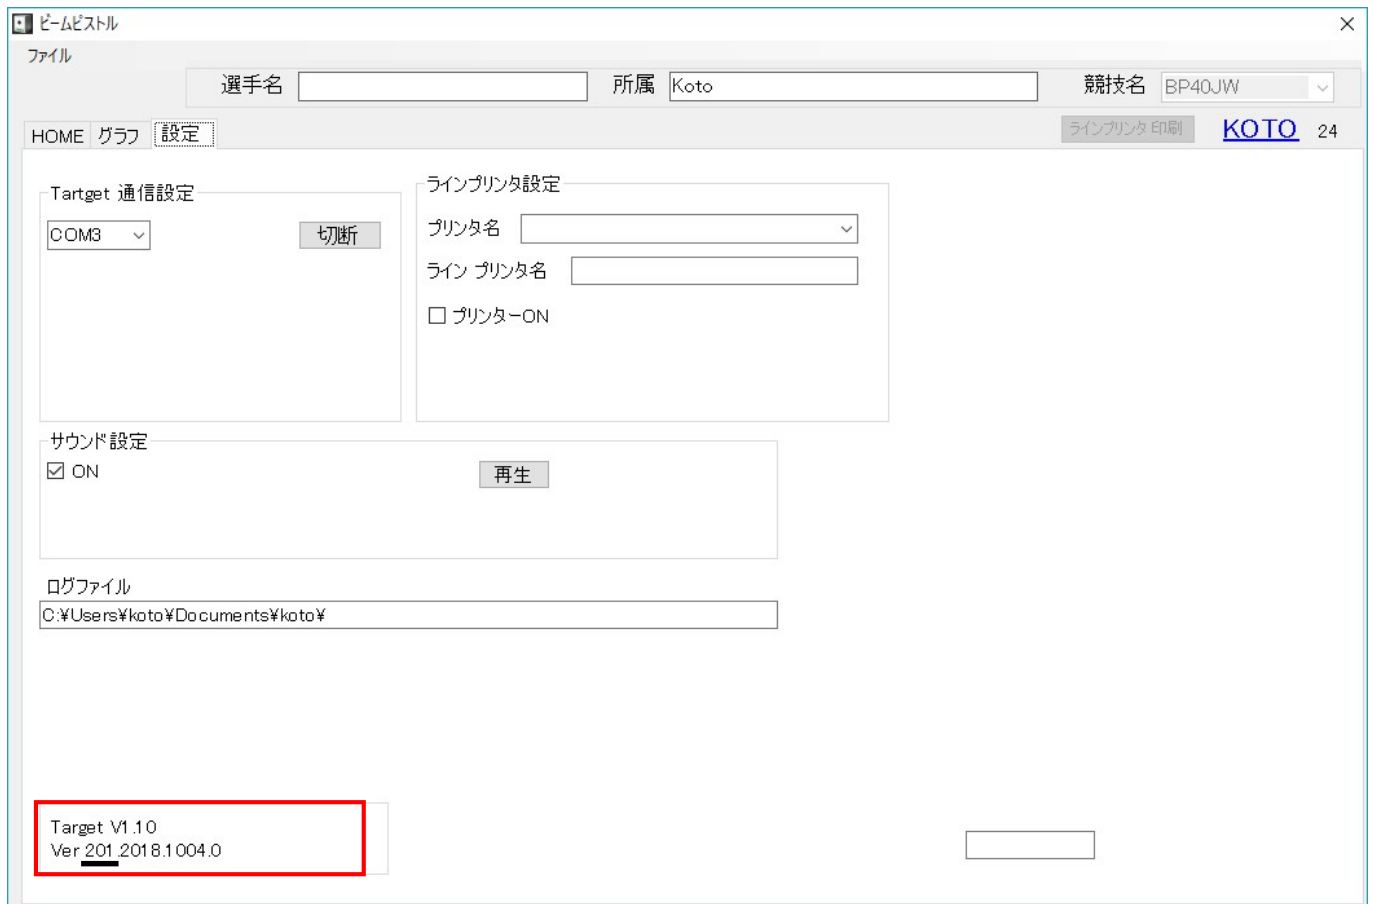

ピストルソフトのバージョン確認方法

ピストルソフトのバージョン情報は設定タブの左下にあります。

この赤枠内の Ver の隣の 3 桁の数字がバージョンとなります。

2018 年 11 月現在の最新バージョンは **201** です。

(※Target V1.10 は標的の内部プログラムのバージョンです。2018 年 11 月現在、V1.09 または V1.10 が最新バージョンです。V1.09 と V1.10 は使用部品の違いのみで、動作の違いはありません。)